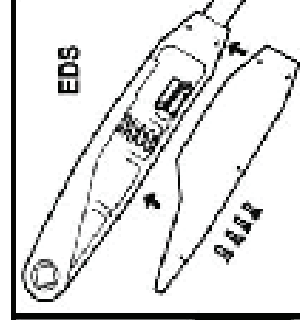

# Dial Measuring Torque Wrenches

Drehmomentschlüssel mit Schleppzeiger  
Clé Dynamométrique à Lecture Directe  
Chiave dinamometrica a lettura diretta  
Llaves dinamométricas de comprobacion con reloj

**General Instructions**  
**Allgemeine Anweisungen**  
**Instructions Generales**  
**Instruzioni**  
**Instrucciones Generales**