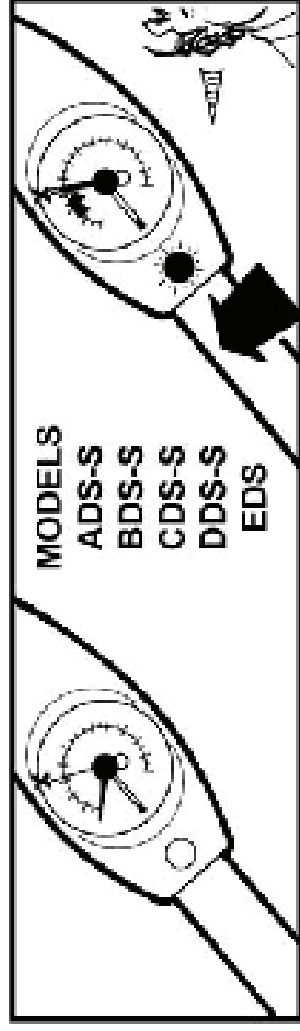

# Dial Measuring Torque Wrenches

Drehmomentschlüssel mit Schleppzeiger  
Clé Dynamométrique à Lecture Directe  
Chiave dinamometrica a lettura diretta  
Llaves dinamométricas de comprobacion con reloj

**General Instructions**  
**Allgemeine Anweisungen**  
**Instructions Generales**  
**Instruzioni**  
**Instrucciones Generales**