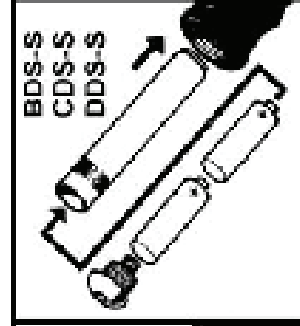

# Dial Measuring Torque Wrenches

Drehmomentschlüssel mit Schleppzeiger  
Clé Dynamométrique à Lecture Directe  
Chiave dinamometrica a lettura diretta  
Llaves dinamométricas de comprobacion con reloj

**General Instructions**  
**Allgemeine Anweisungen**  
**Instructions Generales**  
**Instruzioni**  
**Instrucciones Generales**