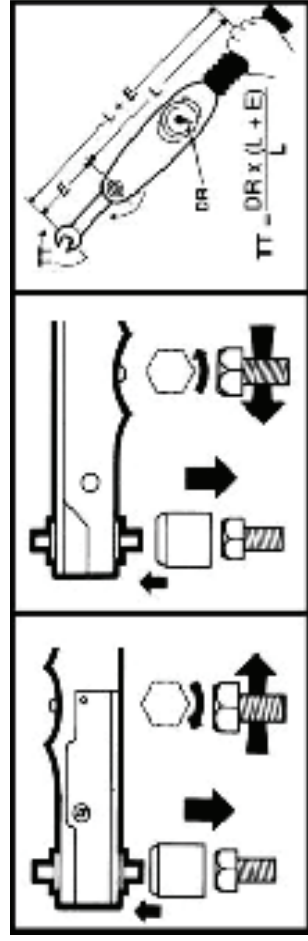

# Dial Measuring Torque Wrenches

Drehmomentschlüssel mit Schleppzeiger  
Clé Dynamométrique à Lecture Directe  
Chiave dinamometrica a lettura diretta  
Llaves dinamométricas de comprobacion con reloj

**General Instructions**  
**Allgemeine Anweisungen**  
**Instructions Generales**  
**Instruzioni**  
**Instrucciones Generales**