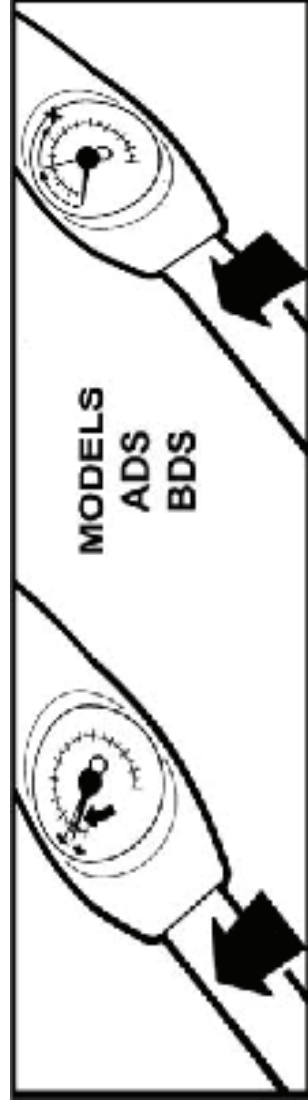

# Dial Measuring Torque Wrenches

Drehmomentschlüssel mit Schleppzeiger  
Clé Dynamométrique à Lecture Directe  
Chiave dinamometrica a lettura diretta  
Llaves dinamométricas de comprobacion con reloj

**General Instructions**  
**Allgemeine Anweisungen**  
**Instructions Generales**  
**Instruzioni**  
**Instrucciones Generales**